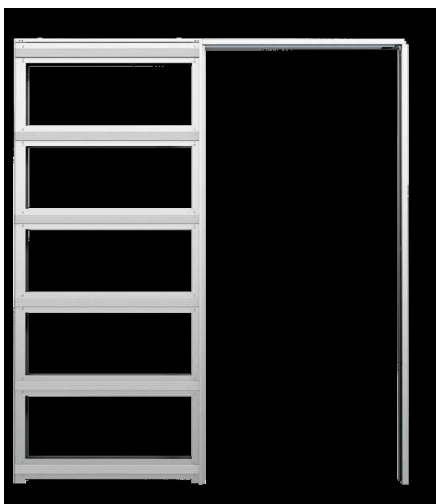

EVOKIT 1-křídle POUZDRO PRO POSUVNÉ DVEŘE verze DO SDK

Technické schéma - jmenovitá výška 1970 mm CZ&SK

všechny rozměry jsou uvedeny v mm

Ermetika
skryté-dveře.cz

Dokončená tl. Zdi mm	Vnitřní tl. Pouzdra	Tl. Dveří "S"
100 -125	54 – 79	40 – 64

Kód	Světlost průchodu LxH	Rozměr dveří L1xH1	A	B	C	HSB	HT
NIEK.060SA	600 X 1970	650 X 1985	670	620	1330	2020	2065
NIEK.070SA	700 X 1970	750 X 1985	770	720	1530	2020	2065
NIEK.080SA	800 X 1970	850 X 1985	870	820	1730	2020	2065
NIEK.090SA	900 X 1970	950 X 1985	970	920	1930	2020	2065
NIEK.100SA	1000 X 1970	1050 X 1985	1070	1020	2130	2020	2065

UPOZORNĚNÍ:

Pouzdra neosazujte dveřmi s celkovou tloušťkou (včetně rámečků) větší než je uvedena v tabulce.

ROZMĚRY

ATYPICKÉ ROZMĚRY

V atypickém provedení je možno vyrobit rozměry:

VÝŠKA: variabilně 1000 mm až 2700 mm