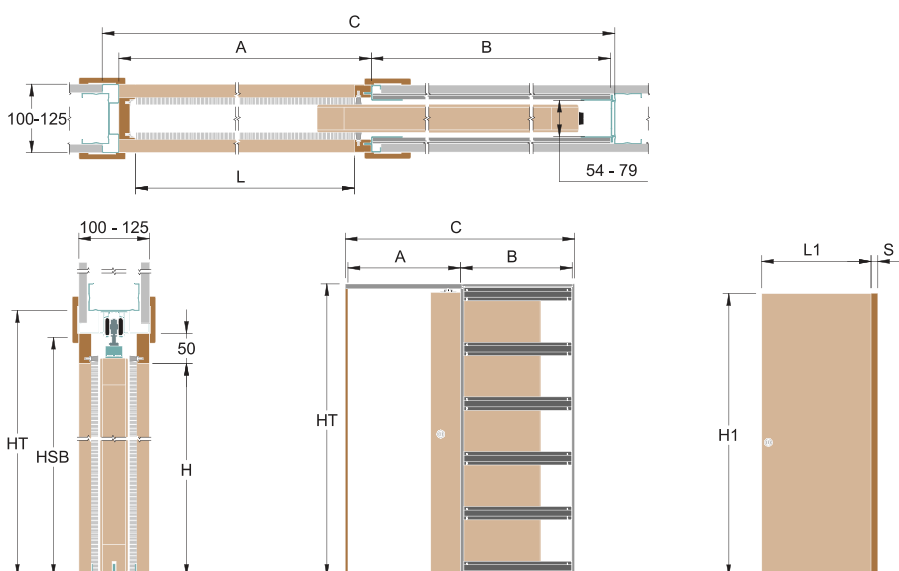

EVOKIT 1-křídle POUZDRO PRO POSUVNÉ DVEŘE verze DO SDK

Technické schéma - jmenovitá výška 1970 mm CZ&SK

všechny rozměry jsou uvedeny v mm

Ermetika
skryté-dveře.cz

Dokončená tl. Zdi mm	Vnitřní tl. Pouzdra	Tl. Dveří "S"
100 -125	54 – 79	40 – 64

Kód	Světlost průchodu LxH	Rozměr dveří L1xH1	A	B	C	HSB	HT
NIEK.060SA	600 X 1970	650 X 1985	670	620	1330	2020	2065
NIEK.070SA	700 X 1970	750 X 1985	770	720	1530	2020	2065
NIEK.080SA	800 X 1970	850 X 1985	870	820	1730	2020	2065
NIEK.090SA	900 X 1970	950 X 1985	970	920	1930	2020	2065
NIEK.100SA	1000 X 1970	1050 X 1985	1070	1020	2130	2020	2065

UPOZORNĚNÍ:

Pouzdra neosazujte dveřmi s celkovou tloušťkou (včetně rámečků) větší než je uvedena v tabulce.

ROZMĚRY

ATYPICKÉ ROZMĚRY

V atypickém provedení je možno vyrobit rozměry:

VÝŠKA: variabilně 1000 mm až 2700 mm