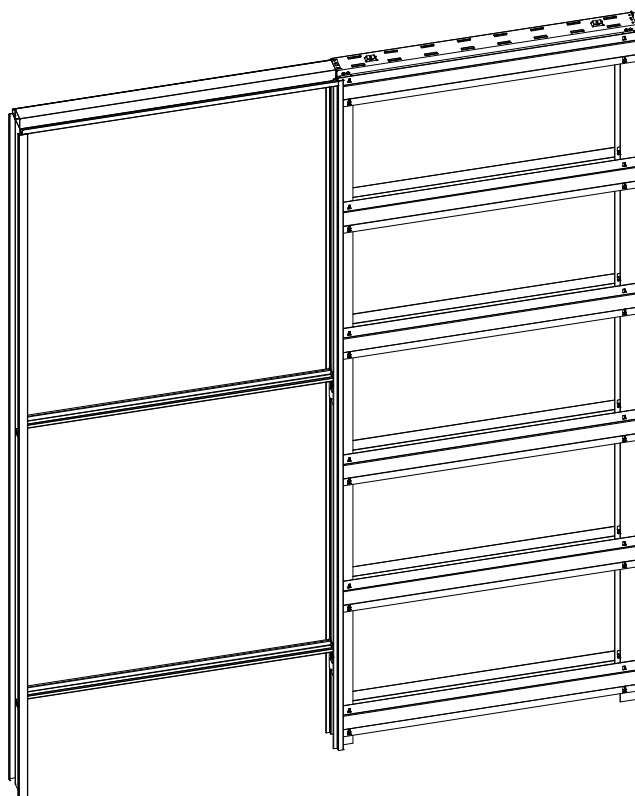

Ermetika[®]
DESIGN PASSAGES

**ISTRUZIONE DI MONTAGGIO
SETUP INSTRUCTION
INSTRUCTION MONTAGE
INSTRUCCIONES DE MONTAJE**

MOD.: - EVOKIT

A.775.1

CONTENUTO KIT | CONTENTS

Dotazione - Standard equipment - Equipement standard - Equipo standard

Attrezzatura - Tools - Outils - Herrajes

CONTENUTO KIT | CONTENTS

Panoramica - Overall view - Vue d'ensemble - General

INDICE - INDEX

Montaggio spessore parete 100 - Setup for 100 finished wall	3-6
Montaggio spessore parete 125 - Setup for 125 finished wall	7-10
Montaggio cartongesso - Setup plasterboard	11-13

1.1

1.2

1.3

1.4

Subject to misprints, errors and technical modifications.
All dimensions are in mm

2.1

2.2

2.3