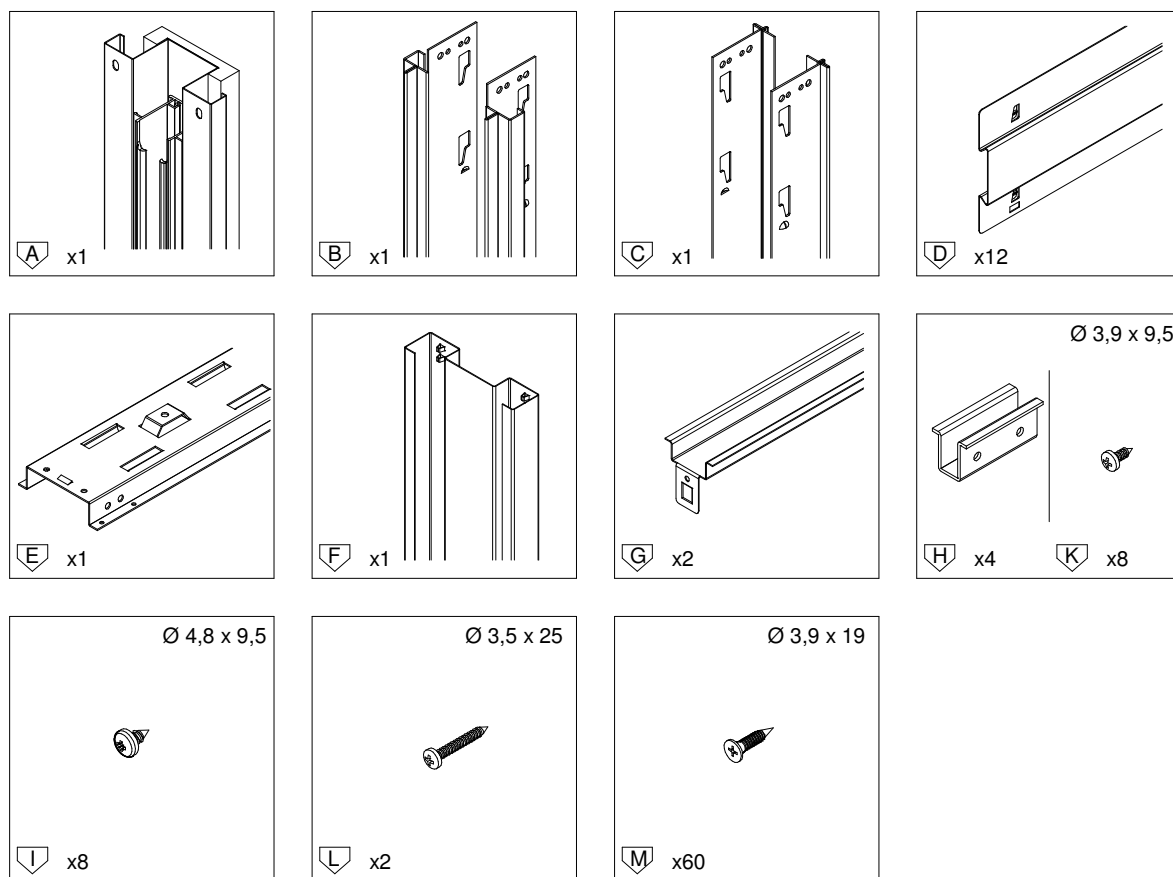

Ermetika[®]
DESIGN PASSAGES

**ISTRUZIONE DI MONTAGGIO
SETUP INSTRUCTION
INSTRUCTION MONTAGE
INSTRUCCIONES DE MONTAJE**

MOD.: - EVOKIT

A.775.1

CONTENUTO KIT | CONTENTS

Dotazione - Standard equipment - Equipement standard - Equipo standard

1.1

1.2

1.3

1.4

Subject to misprints, errors and technical modifications.
All dimensions are in mm

2.1

2.2

2.3